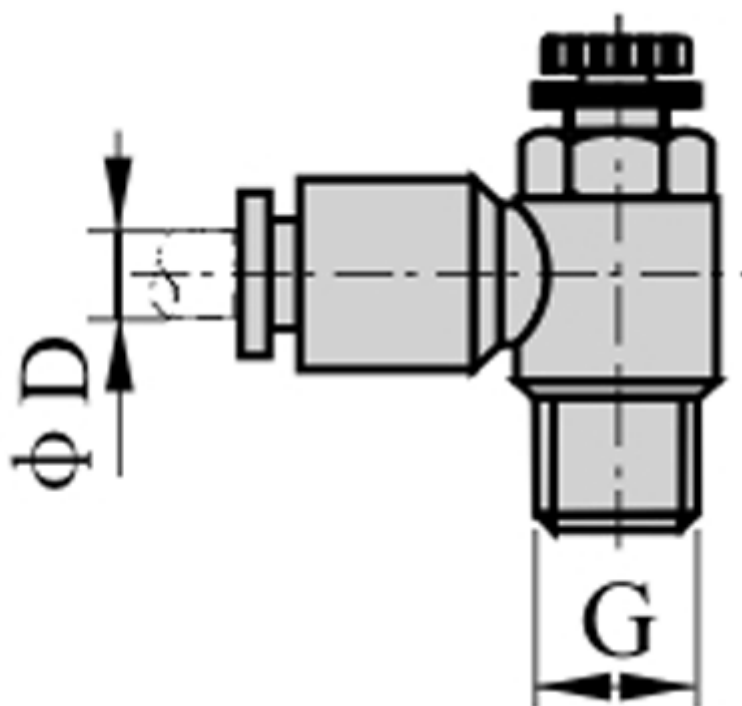

Varenummer: 58ESL801

Beskrivelse: Fitting ESL801, drøvlekontraventil
gevind 1/8", slangediameter 8

Mål

D = 8

Gevind = 1/8"